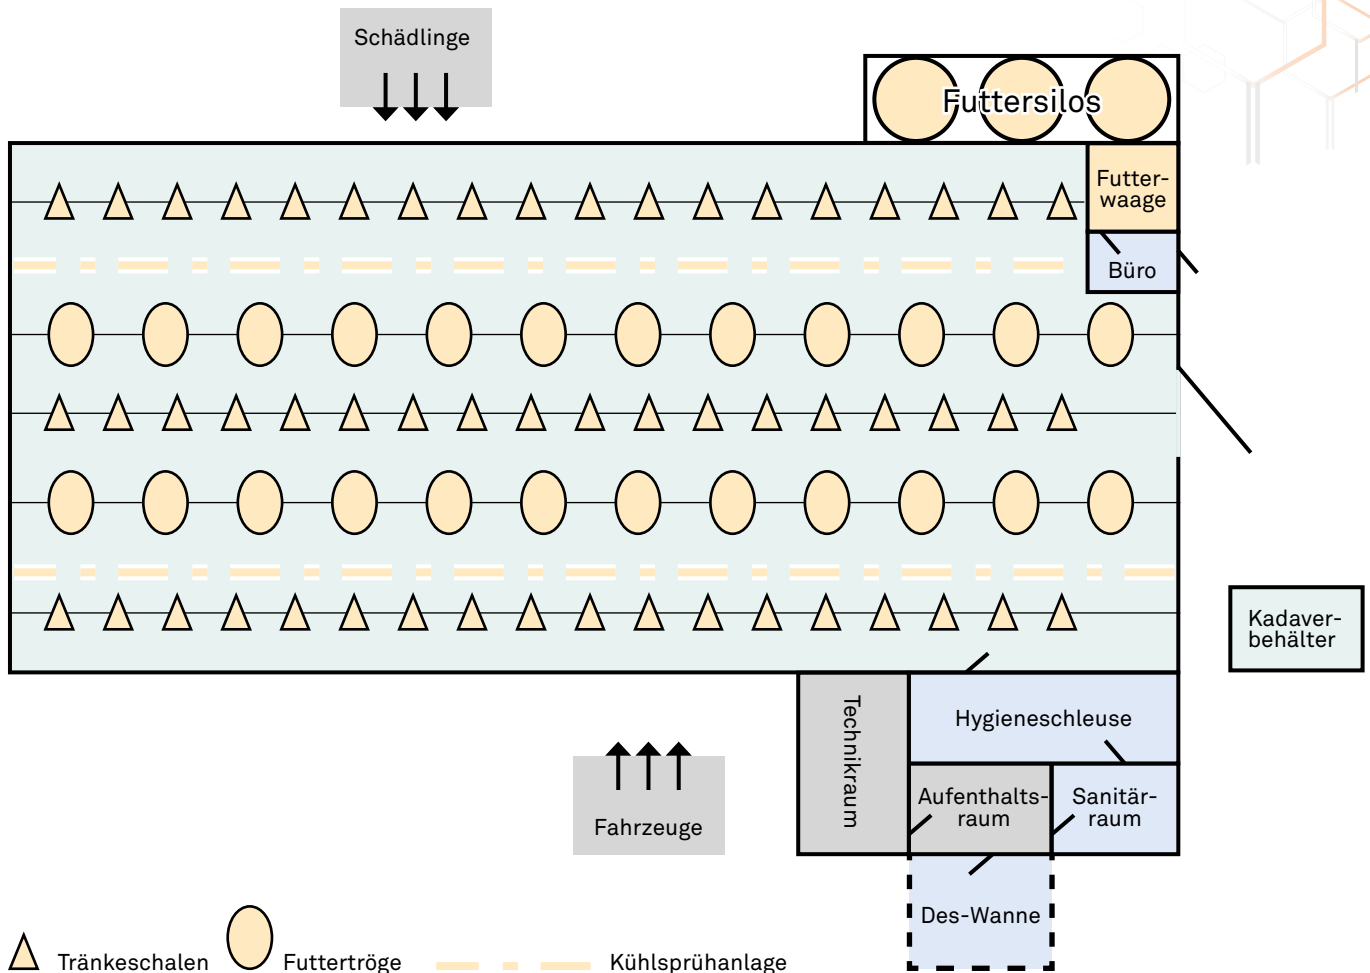

# Geflügelmastbetrieb

# Geflügelmastbetrieb Reinigung und Desinfektion

■ Betriebshygiene ■ Wasser- und Futtermittelsversorgung ■ Personal ■ Vektoren

Verwendungsort                      Produkt

## Tränkelinien

Reinigung	Lerapur® VET FTR
Desinfektion*	Lerasept® Spezial, Lerasept® WAT 50
Tränkwasserbehandlung*	Lerasept® WAT 50