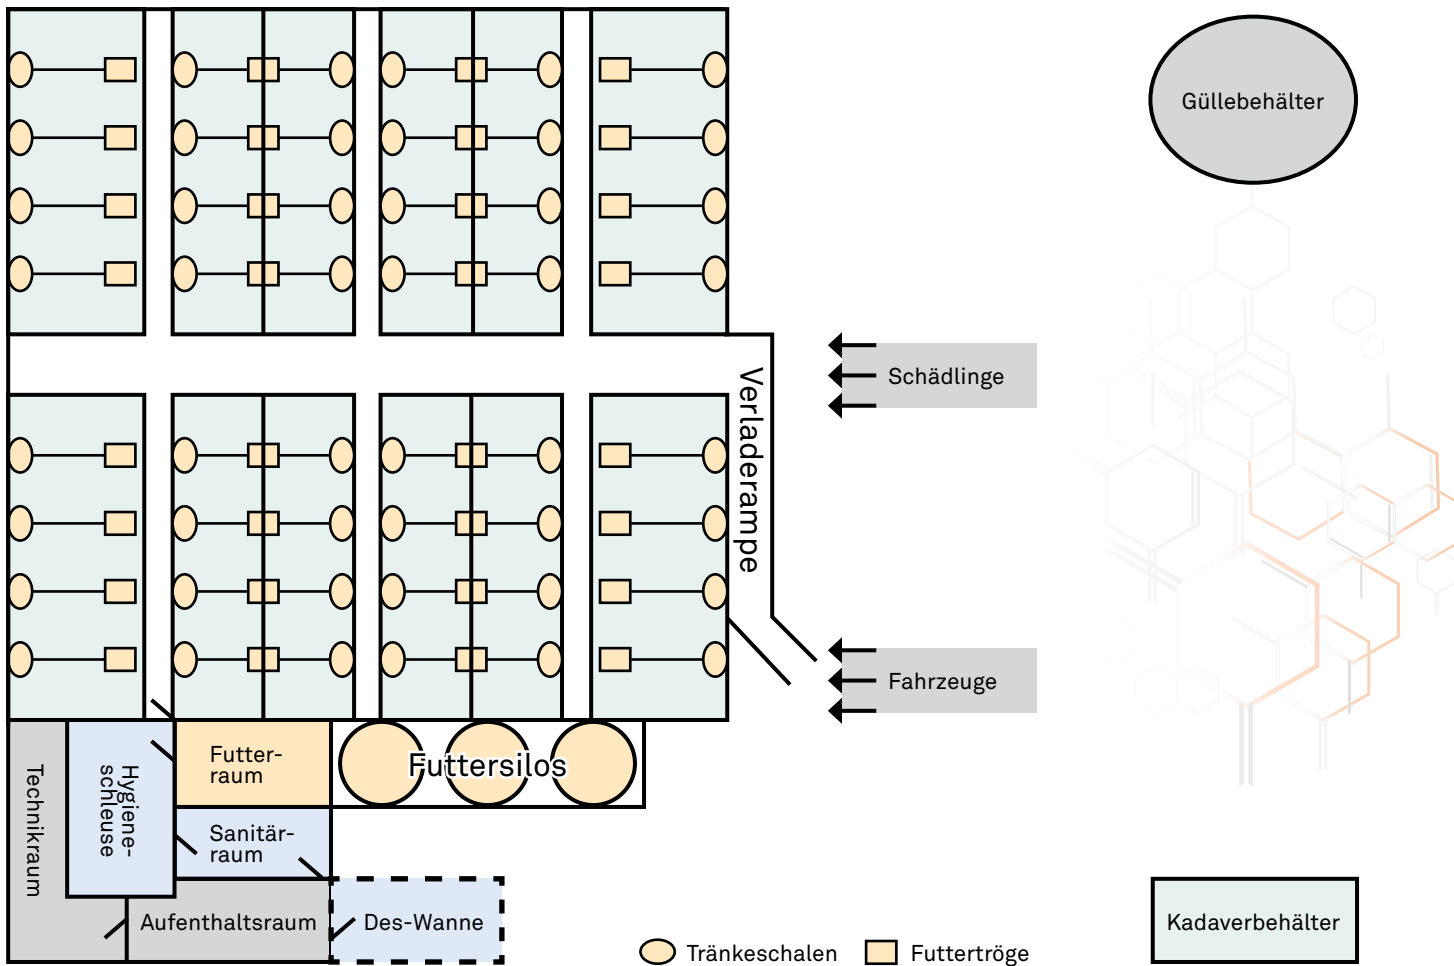

Schweinemastbetrieb

Reinigung und Desinfektion

Professionelle Hygienelösungen für Ihren Stall

STOCKMEIER
CHEMIE

Schweinemastbetrieb

Reinigung und Desinfektion

■ Betriebshygiene
 ■ Wasser- und Futtermittelsversorgung
 ■ Personal
 ■ Vektoren

Verwendungsort Produkt

Stall

Einweichen	Lerapur® WET
Stallreinigung	Lerapur® VET Extra, Lerapur® RS
Stalldesinfektion*	Lerasept® VET 100, Lerasept® VET 200, Lerasept® VET 300, Lerasept® Aktiv, Lerasept® FOG HE
Parasitenbekämpfung*	Lerasept® VET COC

Tränkelinien

Reinigung	Lerapur® VET FTR
Desinfektion*	Lerasept® Spezial, Lerasept® WAT 50
Tränkwasserbehandlung*	Lerasept® WAT 50

Futterlinien

Reinigung	Lerapur® VET FTR, Lerapur® VET Extra
Desinfektion*	Lerasept® Spezial, Lerasept® Aktiv